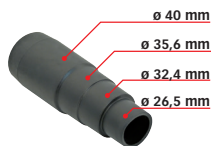

NOUVEAU

PRODUIT MALIN
SMART PRODUCT

3431541018518