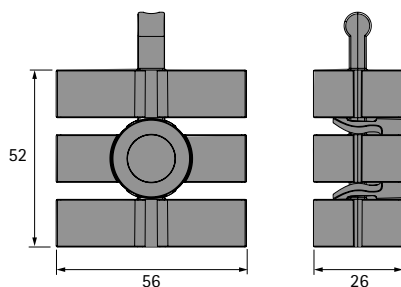

Aimant pour chaîne de câbles Slim

- Élément magnétique pour le guidage optimisé de la chaîne de câbles Slim
- Maintient magnétiquement la chaîne de câbles sur le pied de table en acier
- Longueur 52 mm
- Dimensions 56 x 26 mm
- Plastique, aimant intégré

Kit composé de :

- 1 élément magnétique

Coloris	Référence	UE
argent	9 309 815	1 kit
noir	9 309 816	1 kit
blanc	9 309 817	1 kit

Dimensions

hettich.com/short/uyjp6fk