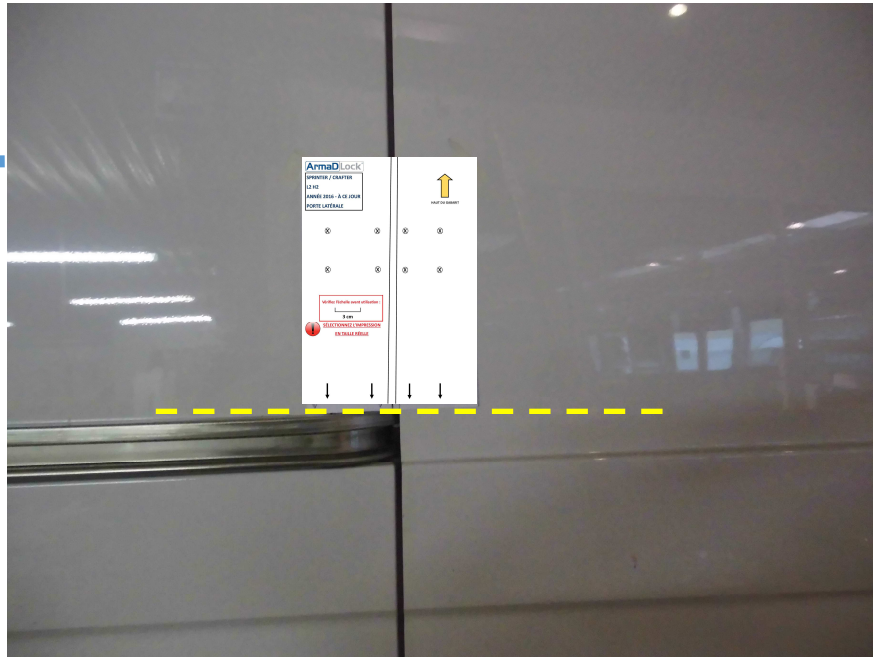

ArmaD Lock™

MODÈLE MERCEDES
SPRINTER:

L2 - H2

Année : 2006 - 2017

MODÈLE VOLKSWAGEN
CRAFTER:

L2 - H2

Année : 2006 - 2017

↪ Porte latérale

↪ Porte arrière

(((MVP)))®

 **MUL-T-LOCK®**

Gabarit MERCEDES SPRINTER / VOLKSWAGEN CRAFTER (porte latérale)

SPRINTER / CRAFTER

L2 H2

ANNÉE 2006 - 2017

PORTE LATÉRALE

HAUT DU GABARIT

Vérifiez l'échelle avant utilisation :

3 cm

SÉLECTIONNEZ L'IMPRESSION

EN TAILLE RÉELLE

Gabarit MERCEDES SPRINTER / VOLKSWAGEN CRAFTER (porte arrière)

ArmaDLock™

SPRINTER / CRAFTER