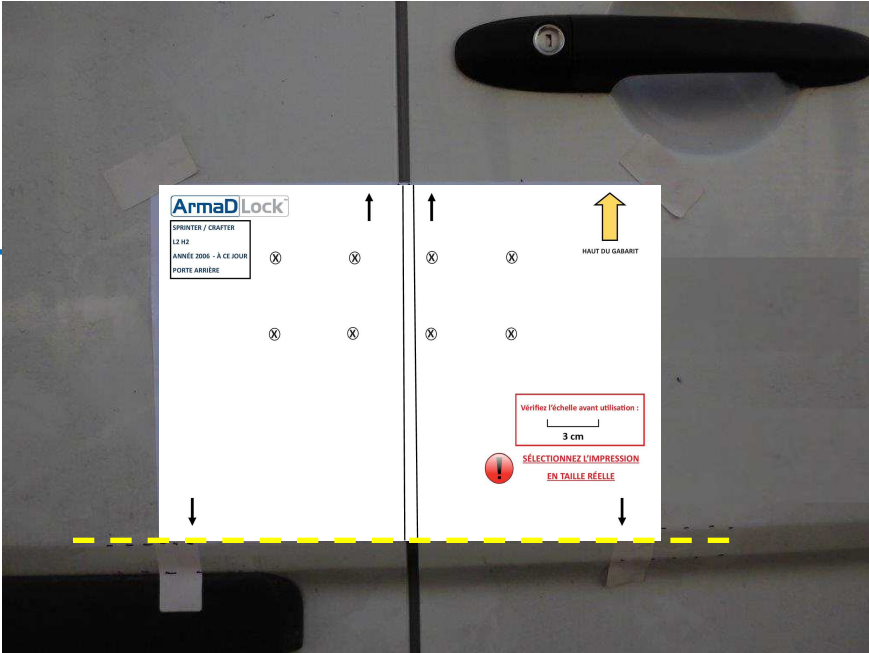

HAUT DU GABARIT

Vérifiez l'échelle avant utilisation :

3 cm

SÉLECTIONNEZ L'IMPRESSION

EN TAILLE RÉELLE

Gabarit MERCEDES SPRINTER / VOLKSWAGEN CRAFTER (porte arrière)

ArmaDLock™

SPRINTER / CRAFTER

L2 H2

ANNÉE 2006 - 2017

PORTE ARRIÈRE

HAUT DU GABARIT

Vérifiez l'échelle avant utilisation :

3 cm

SÉLECTIONNEZ L'IMPRESSION

EN TAILLE RÉELLE