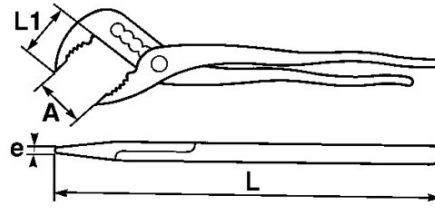

Photos et textes non contractuels. Ne pas jeter sur la voie publique. Document généré le 2024-06-10 09:15:16

DESCRIPTION

Pince multiprise à branches entrecroisées isolée 1000V

Réglage facile et rapide. 9 positions. Finition chromée polie. Dispositif anti-pince-doigt. Grande capacité : 60 mm. Mâchoires fines.

NORMES / DIRECTIVES

NF ISO 8976, CEI 60900, DIN 5231 D

DONNÉES SPÉCIFIQUES

SAM Outillage

10 rue Camille de Rochetaillée
42000 Saint-Etienne - France

RCS Saint-Etienne B 338 002 231 | SAS au capital de 8 189 583 €

<https://www.sam-outillage.fr/>

Photos et textes non contractuels. Ne pas jeter sur la voie publique. Document généré le 2024-06-10 09:15:16

Désignation	PINCE MULTIPRISE ENTREPASSEE ISOLEE 1000 VOLTS
Référence commerciale	Z-201-25
L (mm)	250
Poids (g)	440
e (mm)	6
A (mm)	60
L1 (mm)	40
L"	10
Garantie	O Garantie SAM OUTIL