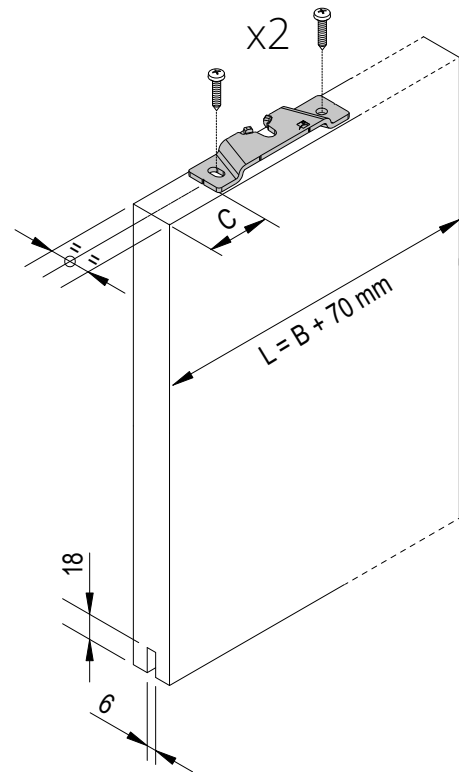

INSTRUCTIONS DE MONTAGE  
 MONTAGEANLEITUNG  
 INSTRUCTIONS FOR ASSEMBLY  
 INSTRUCCIONES DE MONTAJE

**SAF®**  
**10-80KG**

Réf. Kit Set nb / Art.-Nr.	B (mm)	L (mm)	R (mm)
SAF10-80-195	$655 < B < 925$	$730 < L < 1000$	R = (2 x L) - 50
SAF10-80-300	$925 < B < 1445$	$1000 < L < 1520$	
13108/600	$1455 \leq B < 2945$	$1520 < L < 3020$	

Butée / Stop / Stopper	C (mm)
11213	30
11213S40 / 11213S80	75
M65S / M66S / M67S / M68S	10

INSTRUCTIONS DE MONTAGE  
MONTAGEANLEITUNG  
INSTRUCTIONS FOR ASSEMBLY  
INSTRUCCIONES DE MONTAJE

**SAF®**  
**10-80KG**