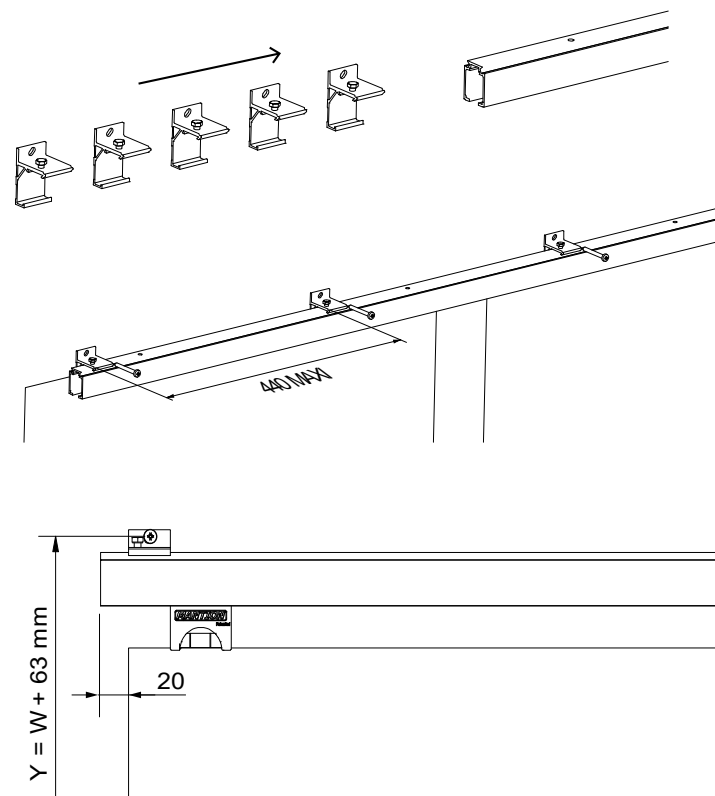

INSTRUCTIONS DE MONTAGE  
 MONTAGEANLEITUNG  
 INSTRUCTIONS FOR ASSEMBLY  
 INSTRUCCIONES DE MONTAJE

**SAF®**  
**10-80KG**

Réf. Kit Set nb / Art.-Nr.	B (mm)	L (mm)	R (mm)
SAF10-80-195	$655 < B < 925$	$730 < L < 1000$	R = (2 x L) - 50
SAF10-80-300	$925 < B < 1445$	$1000 < L < 1520$	
13108/600	$1455 \leq B < 2945$	$1520 < L < 3020$	

Butée / Stop / Stopper	C (mm)
11213	30
11213S40 / 11213S80	75
M65S / M66S / M67S / M68S	10

INSTRUCTIONS DE MONTAGE  
MONTAGEANLEITUNG  
INSTRUCTIONS FOR ASSEMBLY  
INSTRUCCIONES DE MONTAJE

**SAF®**  
**10-80KG**