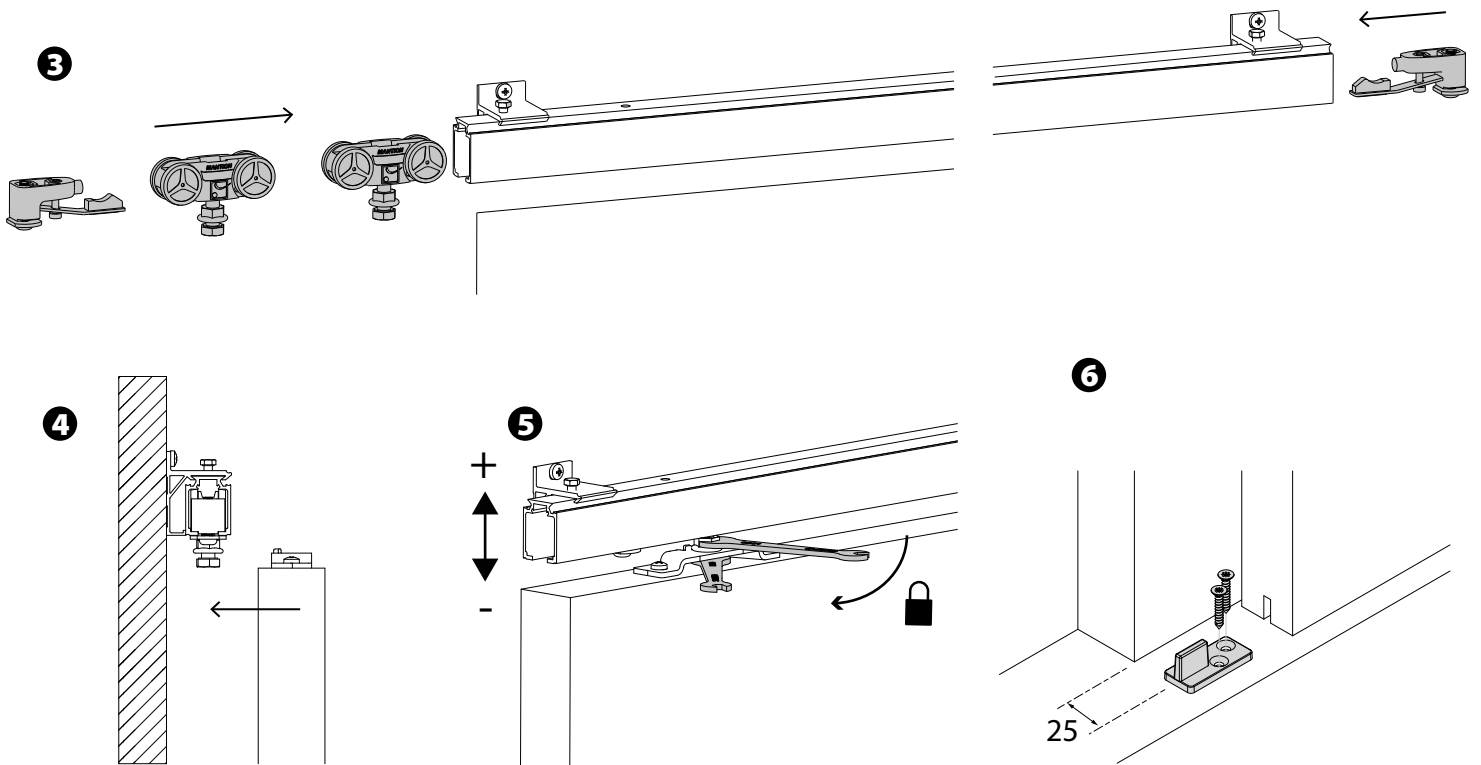

INSTRUCTIONS DE MONTAGE  
 MONTAGEANLEITUNG  
 INSTRUCTIONS FOR ASSEMBLY  
 INSTRUCCIONES DE MONTAJE

**SAF®**  
**10-80KG**

Réf. Kit Set nb / Art.-Nr.	B (mm)	L (mm)	R (mm)
SAF10-80-195	$655 < B < 925$	$730 < L < 1000$	R = (2 x L) - 50
SAF10-80-300	$925 < B < 1445$	$1000 < L < 1520$	
13108/600	$1455 \leq B < 2945$	$1520 < L < 3020$	

Butée / Stop / Stopper	C (mm)
11213	30
11213S40 / 11213S80	75
M65S / M66S / M67S / M68S	10

INSTRUCTIONS DE MONTAGE  
MONTAGEANLEITUNG  
INSTRUCTIONS FOR ASSEMBLY  
INSTRUCCIONES DE MONTAJE

**SAF®**  
**10-80KG**