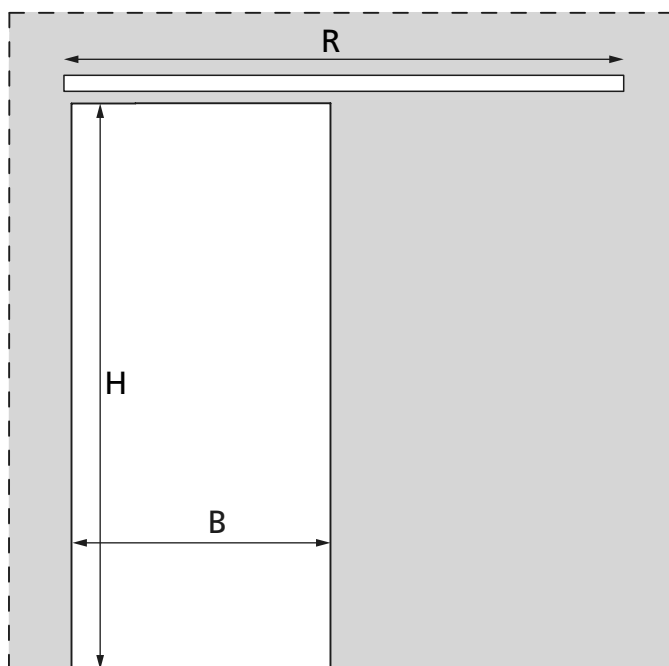

INSTRUCTIONS DE MONTAGE  
 MONTAGEANLEITUNG  
 INSTRUCTIONS FOR ASSEMBLY  
 INSTRUCCIONES DE MONTAJE

**SAF®**  
**10-80KG**

Réf. Kit Set nb / Art.-Nr.	B (mm)	L (mm)	R (mm)
SAF10-80-195	$655 < B < 925$	$730 < L < 1000$	R = (2 x L) - 50
SAF10-80-300	$925 < B < 1445$	$1000 < L < 1520$	
13108/600	$1455 \leq B < 2945$	$1520 < L < 3020$	

Butée / Stop / Stopper	C (mm)
11213	30
11213S40 / 11213S80	75
M65S / M66S / M67S / M68S	10

INSTRUCTIONS DE MONTAGE  
MONTAGEANLEITUNG  
INSTRUCTIONS FOR ASSEMBLY  
INSTRUCCIONES DE MONTAJE

**SAF®**  
**10-80KG**