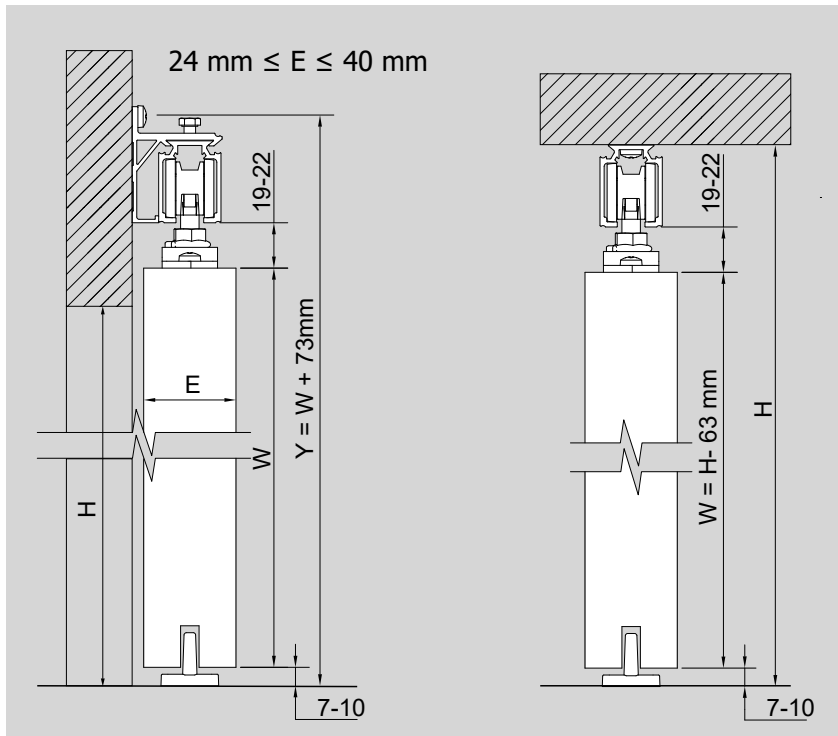

INSTRUCTIONS DE MONTAGE  
 MONTAGEANLEITUNG  
 INSTRUCTIONS FOR ASSEMBLY  
 INSTRUCCIONES DE MONTAJE

**SAF®**  
**10-80KG**

Réf. Kit Set nb / Art.-Nr.	B (mm)	L (mm)	R (mm)
SAF10-80-195	$655 < B < 925$	$730 < L < 1000$	R = (2 x L) - 50
SAF10-80-300	$925 < B < 1445$	$1000 < L < 1520$	
13108/600	$1455 \leq B < 2945$	$1520 < L < 3020$	

Butée / Stop / Stopper	C (mm)
11213	30
11213S40 / 11213S80	75
M65S / M66S / M67S / M68S	10

INSTRUCTIONS DE MONTAGE  
MONTAGEANLEITUNG  
INSTRUCTIONS FOR ASSEMBLY  
INSTRUCCIONES DE MONTAJE

**SAF®**  
**10-80KG**