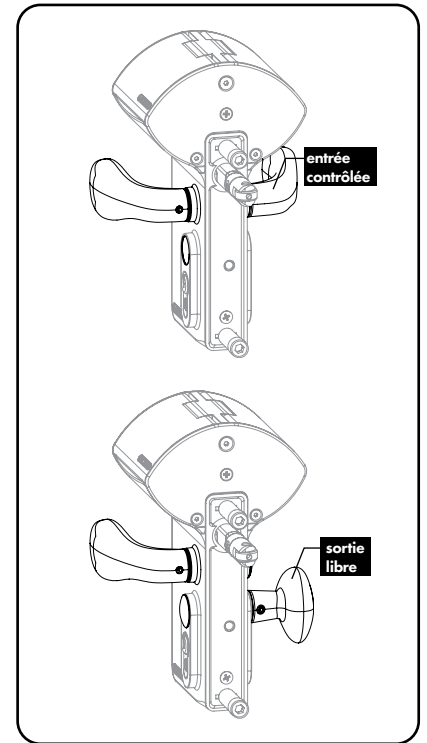

LOCINOX[®]

Let's make it better together

LA NOUVELLE SERRURE **VALENTINO**

SERRURE EN APPLIQUE À CODE
ÉLECTRONIQUE SUR BATTERIE

INSTALLATION SIMPLE ET RAPIDE

MODIFICATION FACILE JUSQU'À 100 CODES D'ENTRÉE ET DE SORTIE DIFFÉRENTS

INSTALLATION POSSIBLE AVEC SORTIE LIBRE

SPÉCIFICATIONS

- ✓ ISO 9227 KTL / Electrolyse cathodique résiste à 1000 heures de test brouillards salin
- ✓ Clavier électronique lumineux en inox et résistant aux intempéries des deux côtés
- ✓ Design extrêmement résistant et anti-vandalisme
- ✓ Écoénergétique, jusqu'à 150 000 cycles d'ouverture/fermeture avec la même batterie
- ✓ Fonctionne avec 6 piles AA au lithium (incluses)
- ✓ Création et modification du code facile et très rapide
- ✓ Témoin d'avertissement batterie faible
- ✓ Carré pour sortie libre, pushbar, et poignées contrôlées par code
- ✓ Déverrouillage par clé et fonctionnalité de programmation
- ✓ Prise en charge de codes ouverture en permanence
- ✓ Possibilité de définir des codes d'entrée et de sortie différents