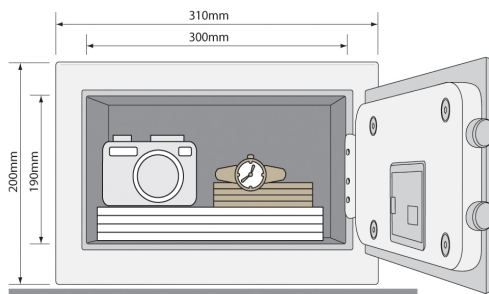

YSV/200/DB1

Coffre-fort Classique 8,6 litres

Nos coffres-forts permettent de sécuriser votre passeport, vos papiers importants, vos cartes bancaires, vos clés. Les ranger dans un coffre-fort est aussi le meilleur moyen de les trouver quand vous en avez besoin!

Caractéristiques

- Capacité : 8,6 litres
- Poids : 5,4 kg
- Dimensions extérieures : 200x310x200 mm
- Dimensions intérieures : 190x300x150 mm

Verrouillage

- Serrure électronique avec ouverture manuelle
- 2 clés à pompe incluses
- Pênes de diamètre 16 mm

Facile à utiliser

- Code programmable 3 à 8 chiffres (100 000 combinaisons possibles)
- Verrouillage de sécurité en cas de code erroné
- Alimentation par 4 piles AA
- Alerte batterie faible

Montage

- Trous pré-perçés et fixations incluses