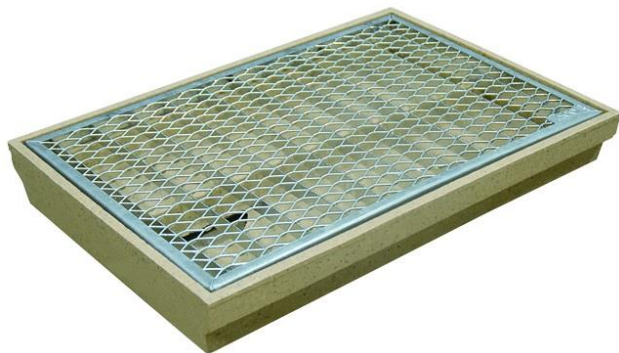

GRATTE-PIEDS / ACO SELF / AVEC GRILLE MONTÉE 60X40CM**Informations produit****Avantages**

- En Béton Polymère : imperméable, non poreux, ingélif, robuste
- La dimension standard apporte une facilité d'installation
- Large plateforme de grille disponible

Description produit

- Grande durabilité obtenue par le choix des matériaux utilisés
- Le design empêche tout écart avec le seuil de la porte
- Conçus pour une utilisation extérieure
- Avec grille insérée de 60x40CM
- Avec bords arrondis