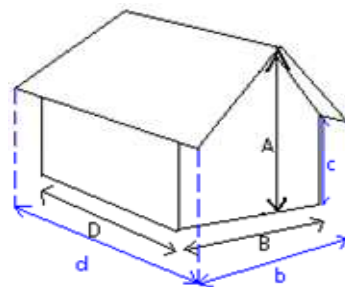

Abri emboîté en sapin naturel brut 246x 195 cm Ep 19mm.
 Porte normale simple, de 178x79,5cm, avec un plexi opaque. Fermeture à serrure et un seuil de porte en bois.
 Fenêtre façade fixe 69x45,5 cm avec plexi opaque.
 Toiture traditionnelle en voliges de 19mm, revêtement en feutre bitumé.
 Bandeau de finition, toit plat. Madriers bouts droits.

Référence: AB3034

Gencod: 3760118513034

Dimensions

Toit: Monopente
Pente: 6° Toiture à couvrir: 6,18 m²

Superficie au sol extérieure:

2,46x 1,95 m soit 4,79 m²

Superficie au sol intérieure:

2,28x 1,77 m soit 4,03 m²

Superficie hors tout:

2,86 x 2,20 m soit 6,29 m²

A : 2,21 m
 B : 2,46 m
 D : 1,95 m
 c : 1,96 m
 d : 2,20 m
 b : 2,86 m

Conservation et traitement

Traitement initial: Aucun

Entretien:

Afin d'optimiser la durée de vie de votre abri de jardin, nous vous conseillons de le traiter avant montage avec un produit hydrofuge et après de le lasurer (2 couches) afin de protéger toutes les zones qui deviendront inaccessibles une fois l'abri assemblé. Puis entretenir tous les 2 ans.