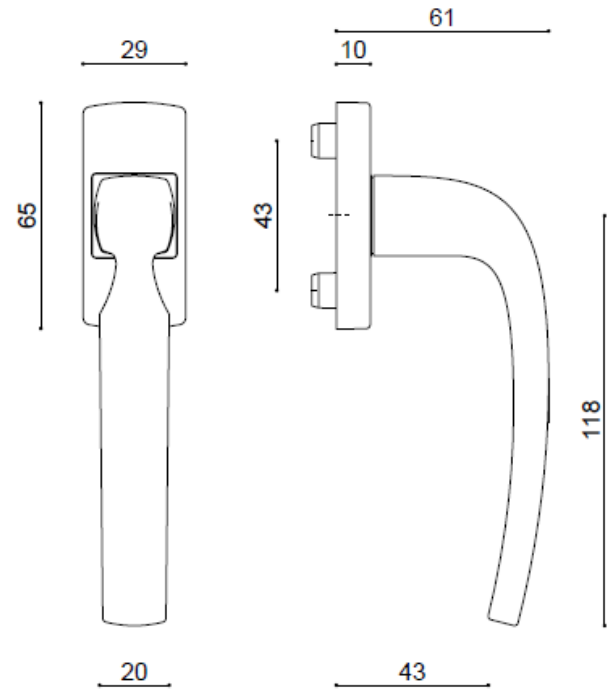

ASSA ABLOY is the global leader in door opening solutions, dedicated to satisfying end-user needs for security, safety and convenience.*

*ASSA ABLOY est le leader mondial des solutions d'ouverture de porte destinées à répondre aux exigences de sécurité, de protection et de confort de l'utilisateur final.

4075/6585

4076/6585

4075/6585

4076/6585

Administration des ventes
Téléphone : +33(0)1 39 46 11 22
<https://e-shop.vachette.fr>

Relation Technique clients
Téléphone : +33(0)1 39 46 11 22

ASSA ABLOY
Services administratifs
Parc d'entreprises du Grand Troyes
Quartier Europe Cnentrale
10, avenue de l'Europe
10300 Sainte-Savine - France