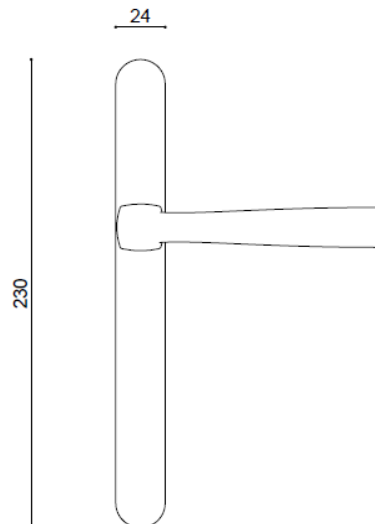

ASSA ABLOY is the global leader in door opening solutions, dedicated to satisfying end-user needs for security, safety and convenience.*

*ASSA ABLOY est le leader mondial des solutions d'ouverture de porte destinées à répondre aux exigences de sécurité, de protection et de confort de l'utilisateur final.

4075/6585

4075/6585

4076/6585

Administration des ventes
Téléphone : +33(0)1 39 46 11 22
<https://e-shop.vachette.fr>

Relation Technique clients
Téléphone : +33(0)1 39 46 11 22

ASSA ABLOY
Services administratifs
Parc d'entreprises du Grand Troyes
Quartier Europe Cnentrale
10, avenue de l'Europe
10300 Sainte-Savine - France