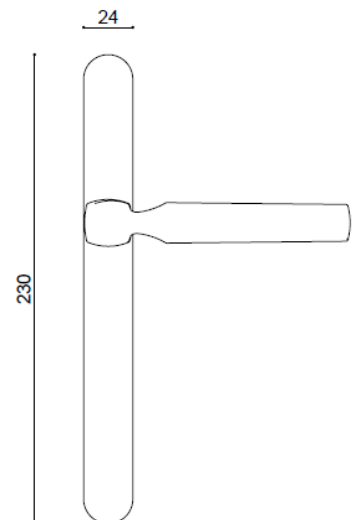

4076/6585

Administration des ventes
Téléphone : +33(0)1 39 46 11 22
<https://e-shop.vachette.fr>

Relation Technique clients
Téléphone : +33(0)1 39 46 11 22

ASSA ABLOY
Services administratifs
Parc d'entreprises du Grand Troyes
Quartier Europe Cnentrale
10, avenue de l'Europe
10300 Sainte-Savine - France