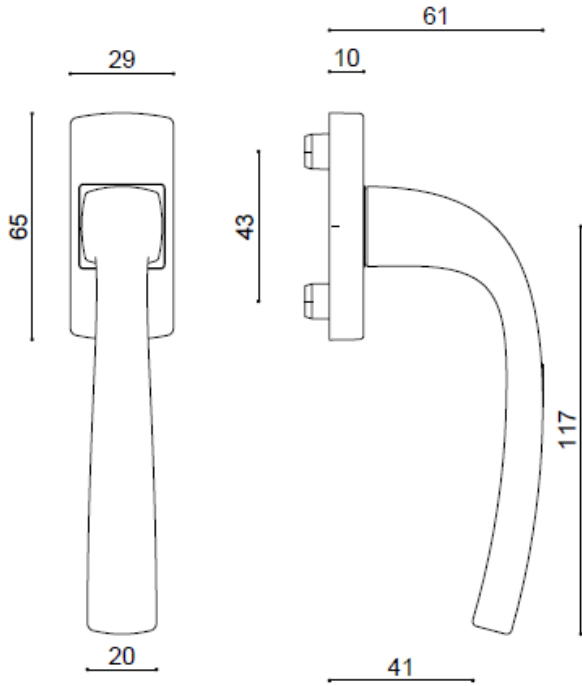

ASSA ABLOY is the global leader in door opening solutions, dedicated to satisfying end-user needs for security, safety and convenience.*

*ASSA ABLOY est le leader mondial des solutions d'ouverture de porte destinées à répondre aux exigences de sécurité, de protection et de confort de l'utilisateur final.

4075/6585